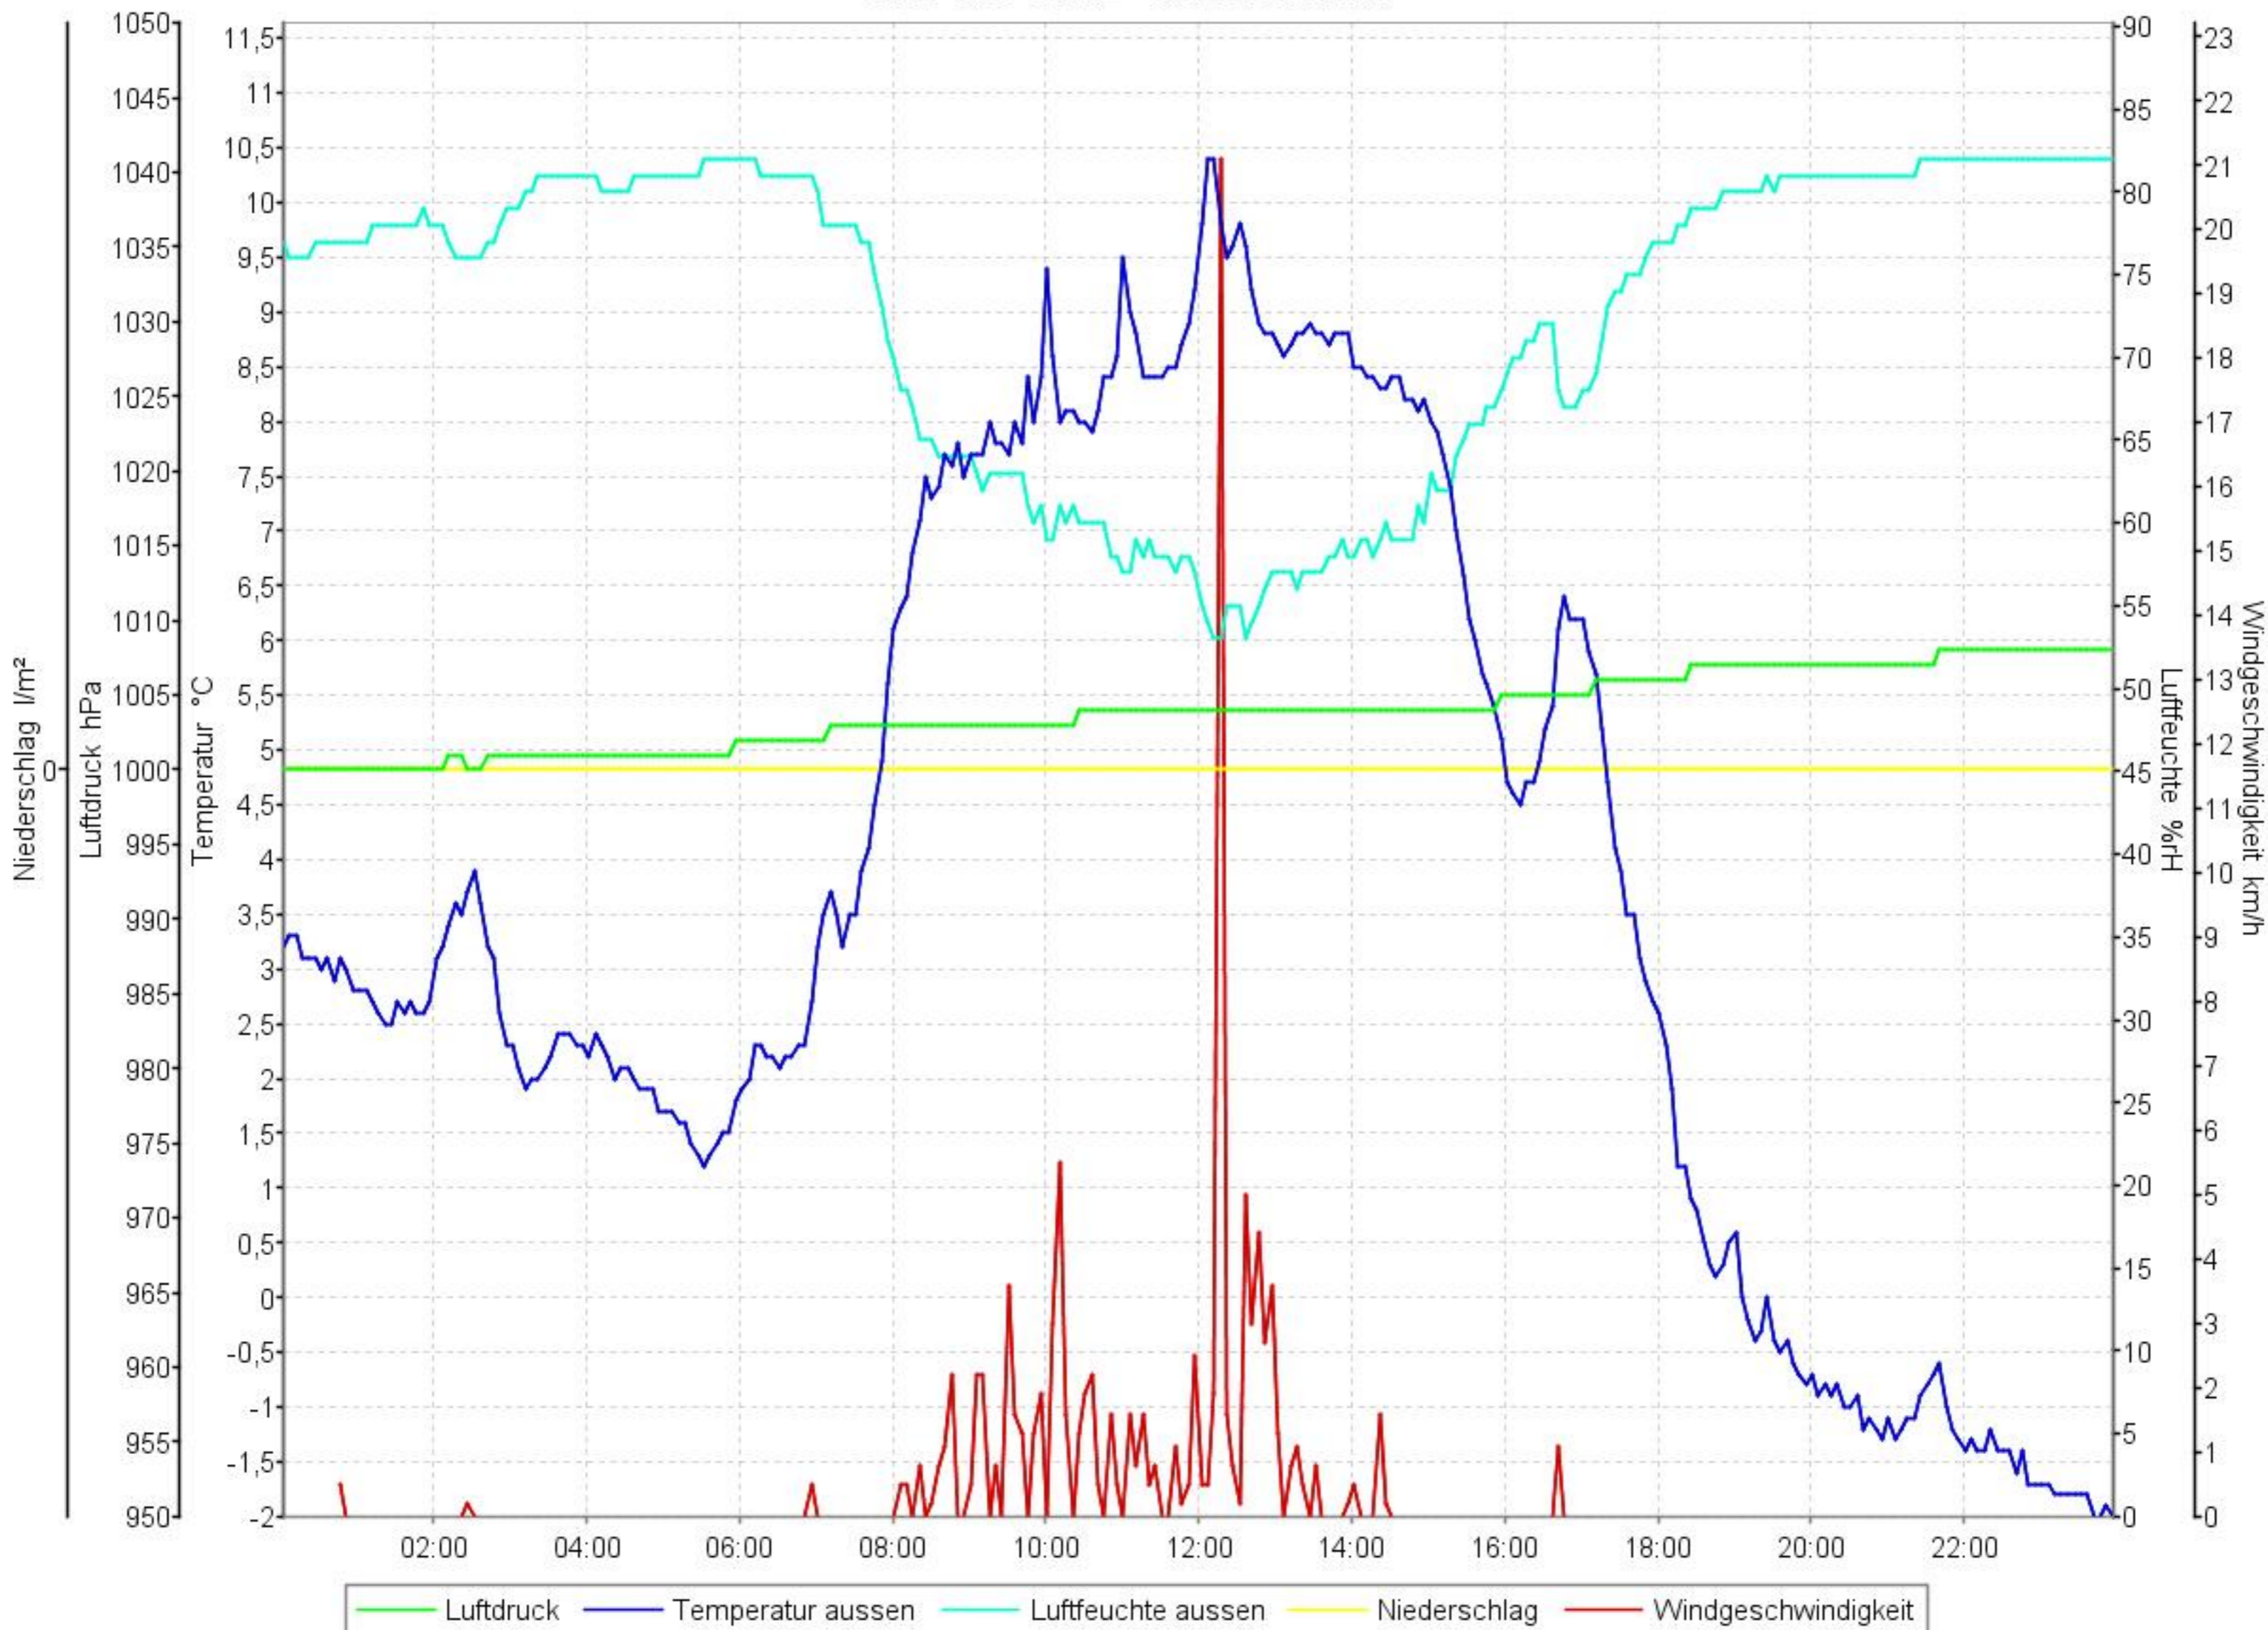

# Wetterverlauf

02.11.09 00:02 - 02.11.09 23:56

# Wetterverlauf

03.11.09 00:01 - 03.11.09 23:56

# Wetterverlauf

04.11.09 00:01 - 04.11.09 23:57

# Wetterverlauf

05.11.09 00:02 - 05.11.09 23:57