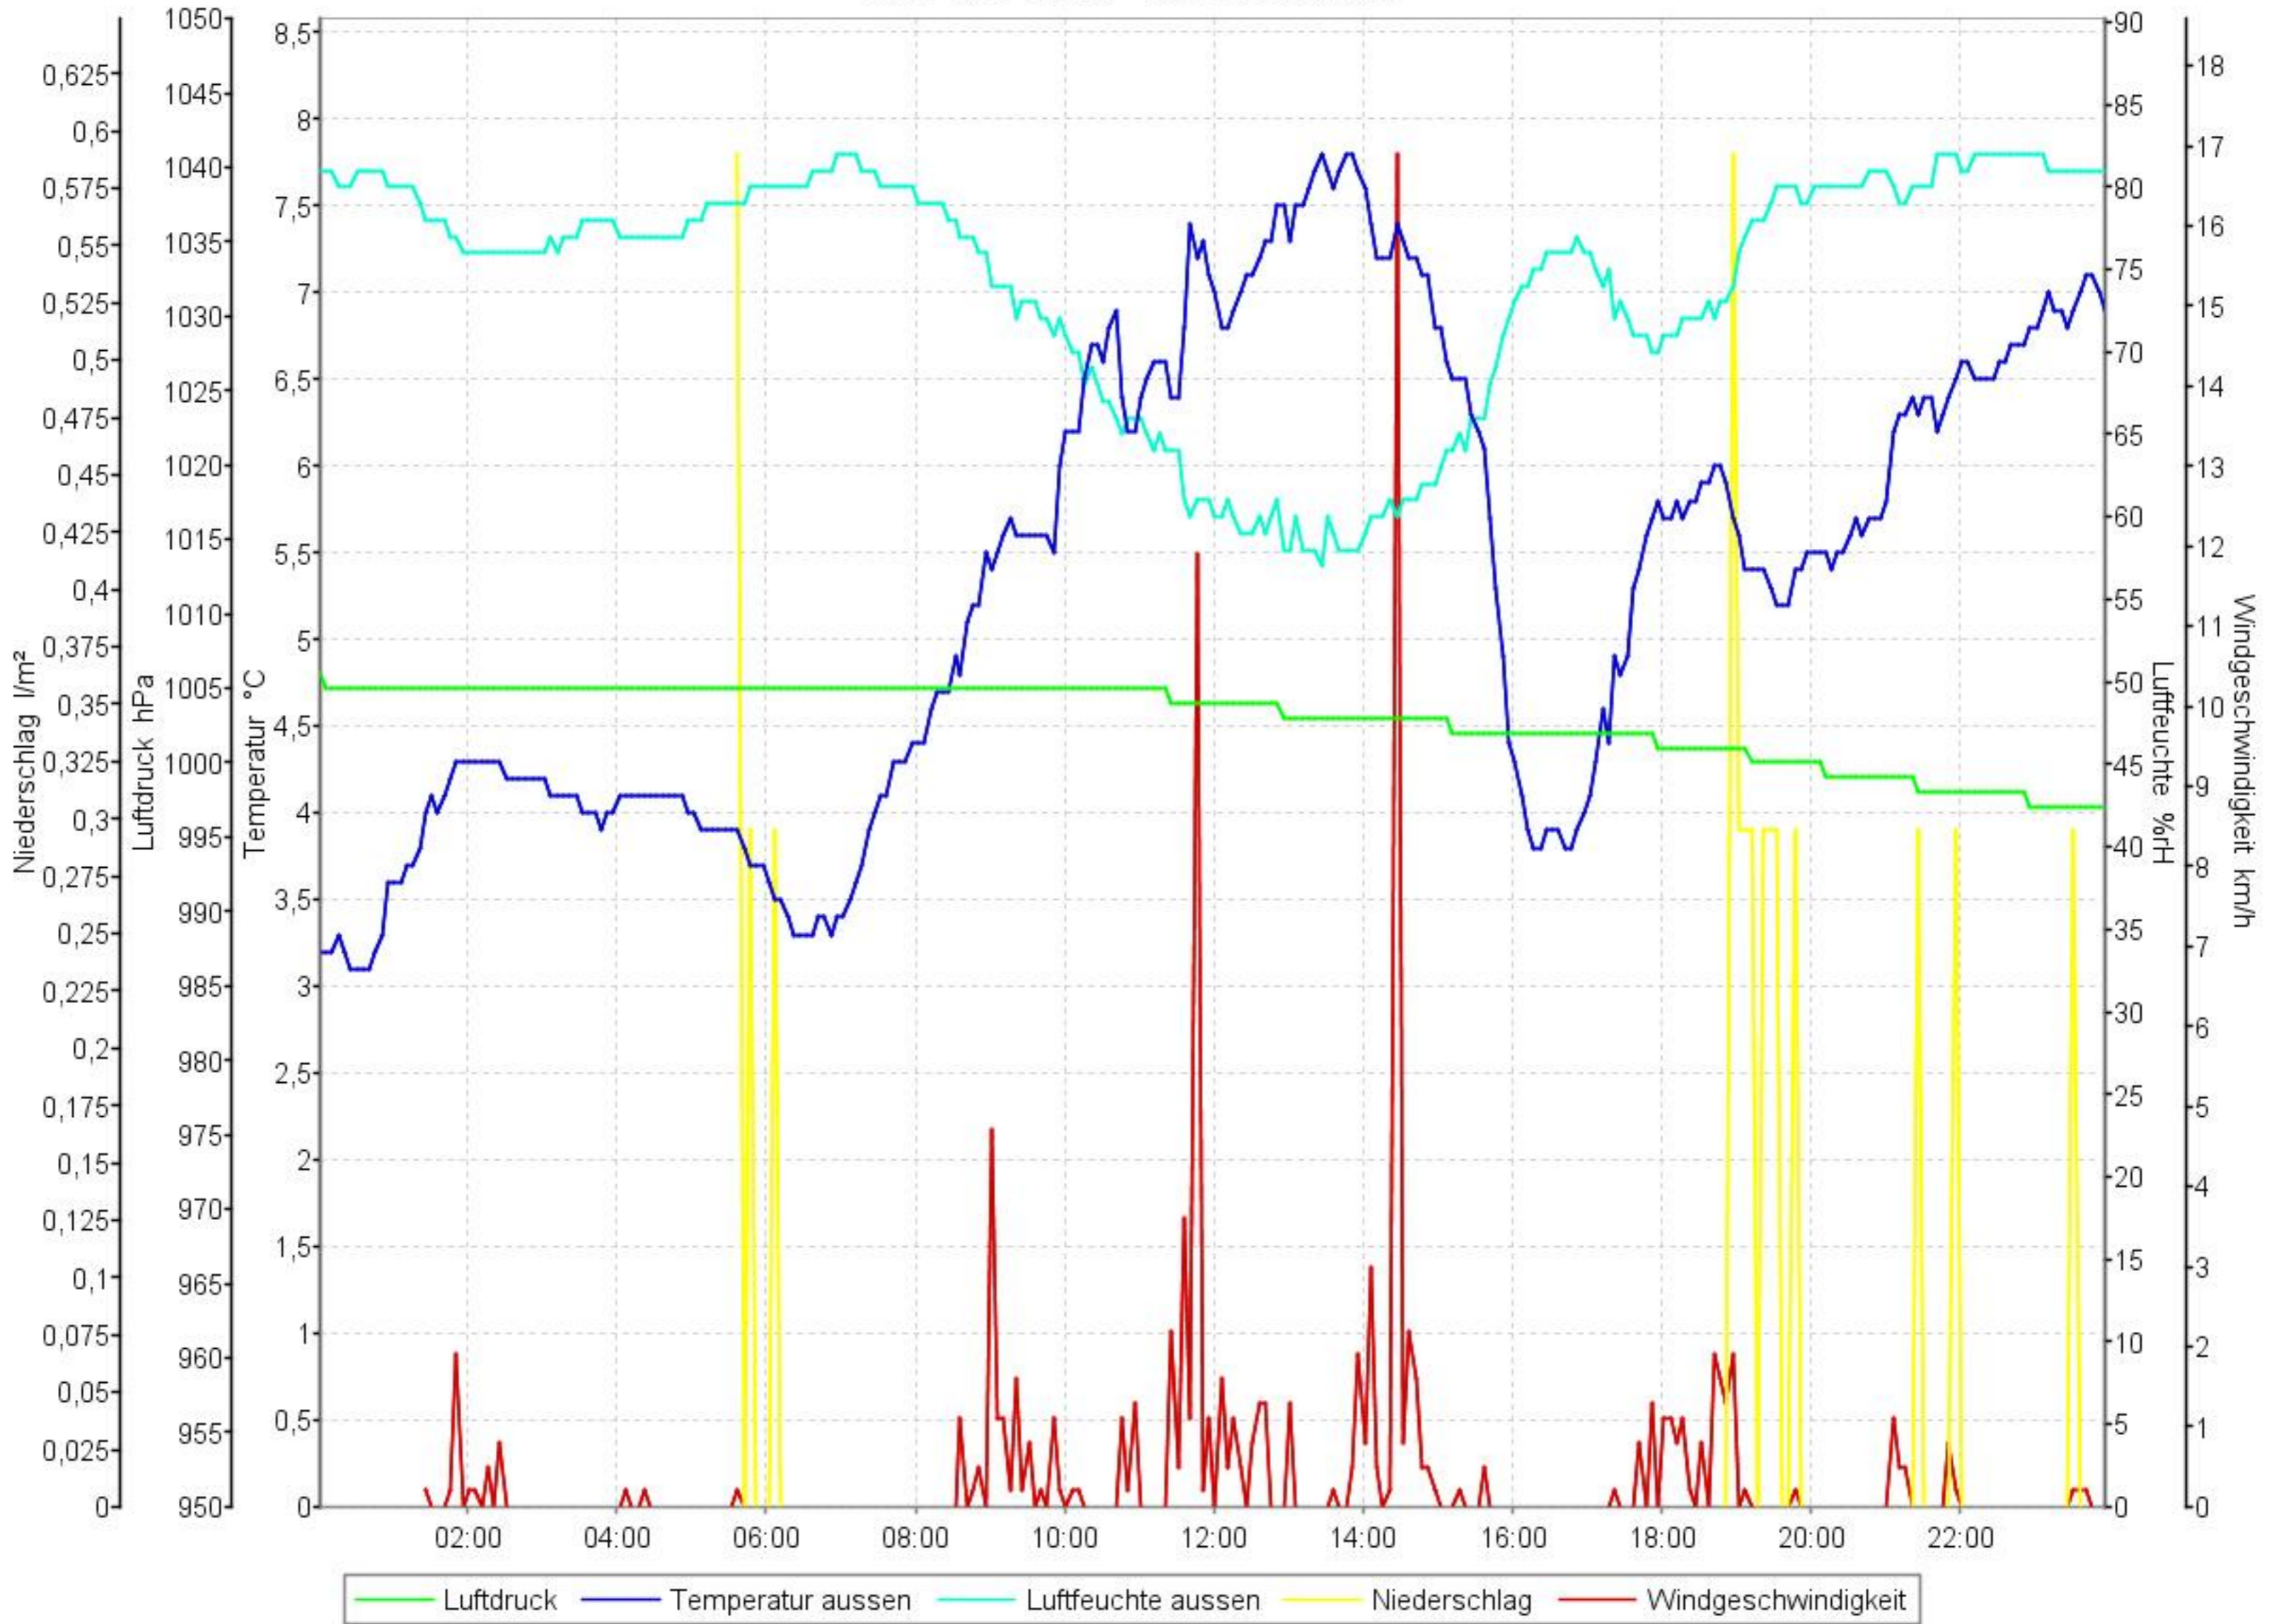

# Wetterverlauf

02.11.09 00:02 - 09.11.09 06:00

# Wetterverlauf

02.11.09 00:02 - 02.11.09 23:56

# Wetterverlauf

03.11.09 00:01 - 03.11.09 23:56

# Wetterverlauf

04.11.09 00:01 - 04.11.09 23:57