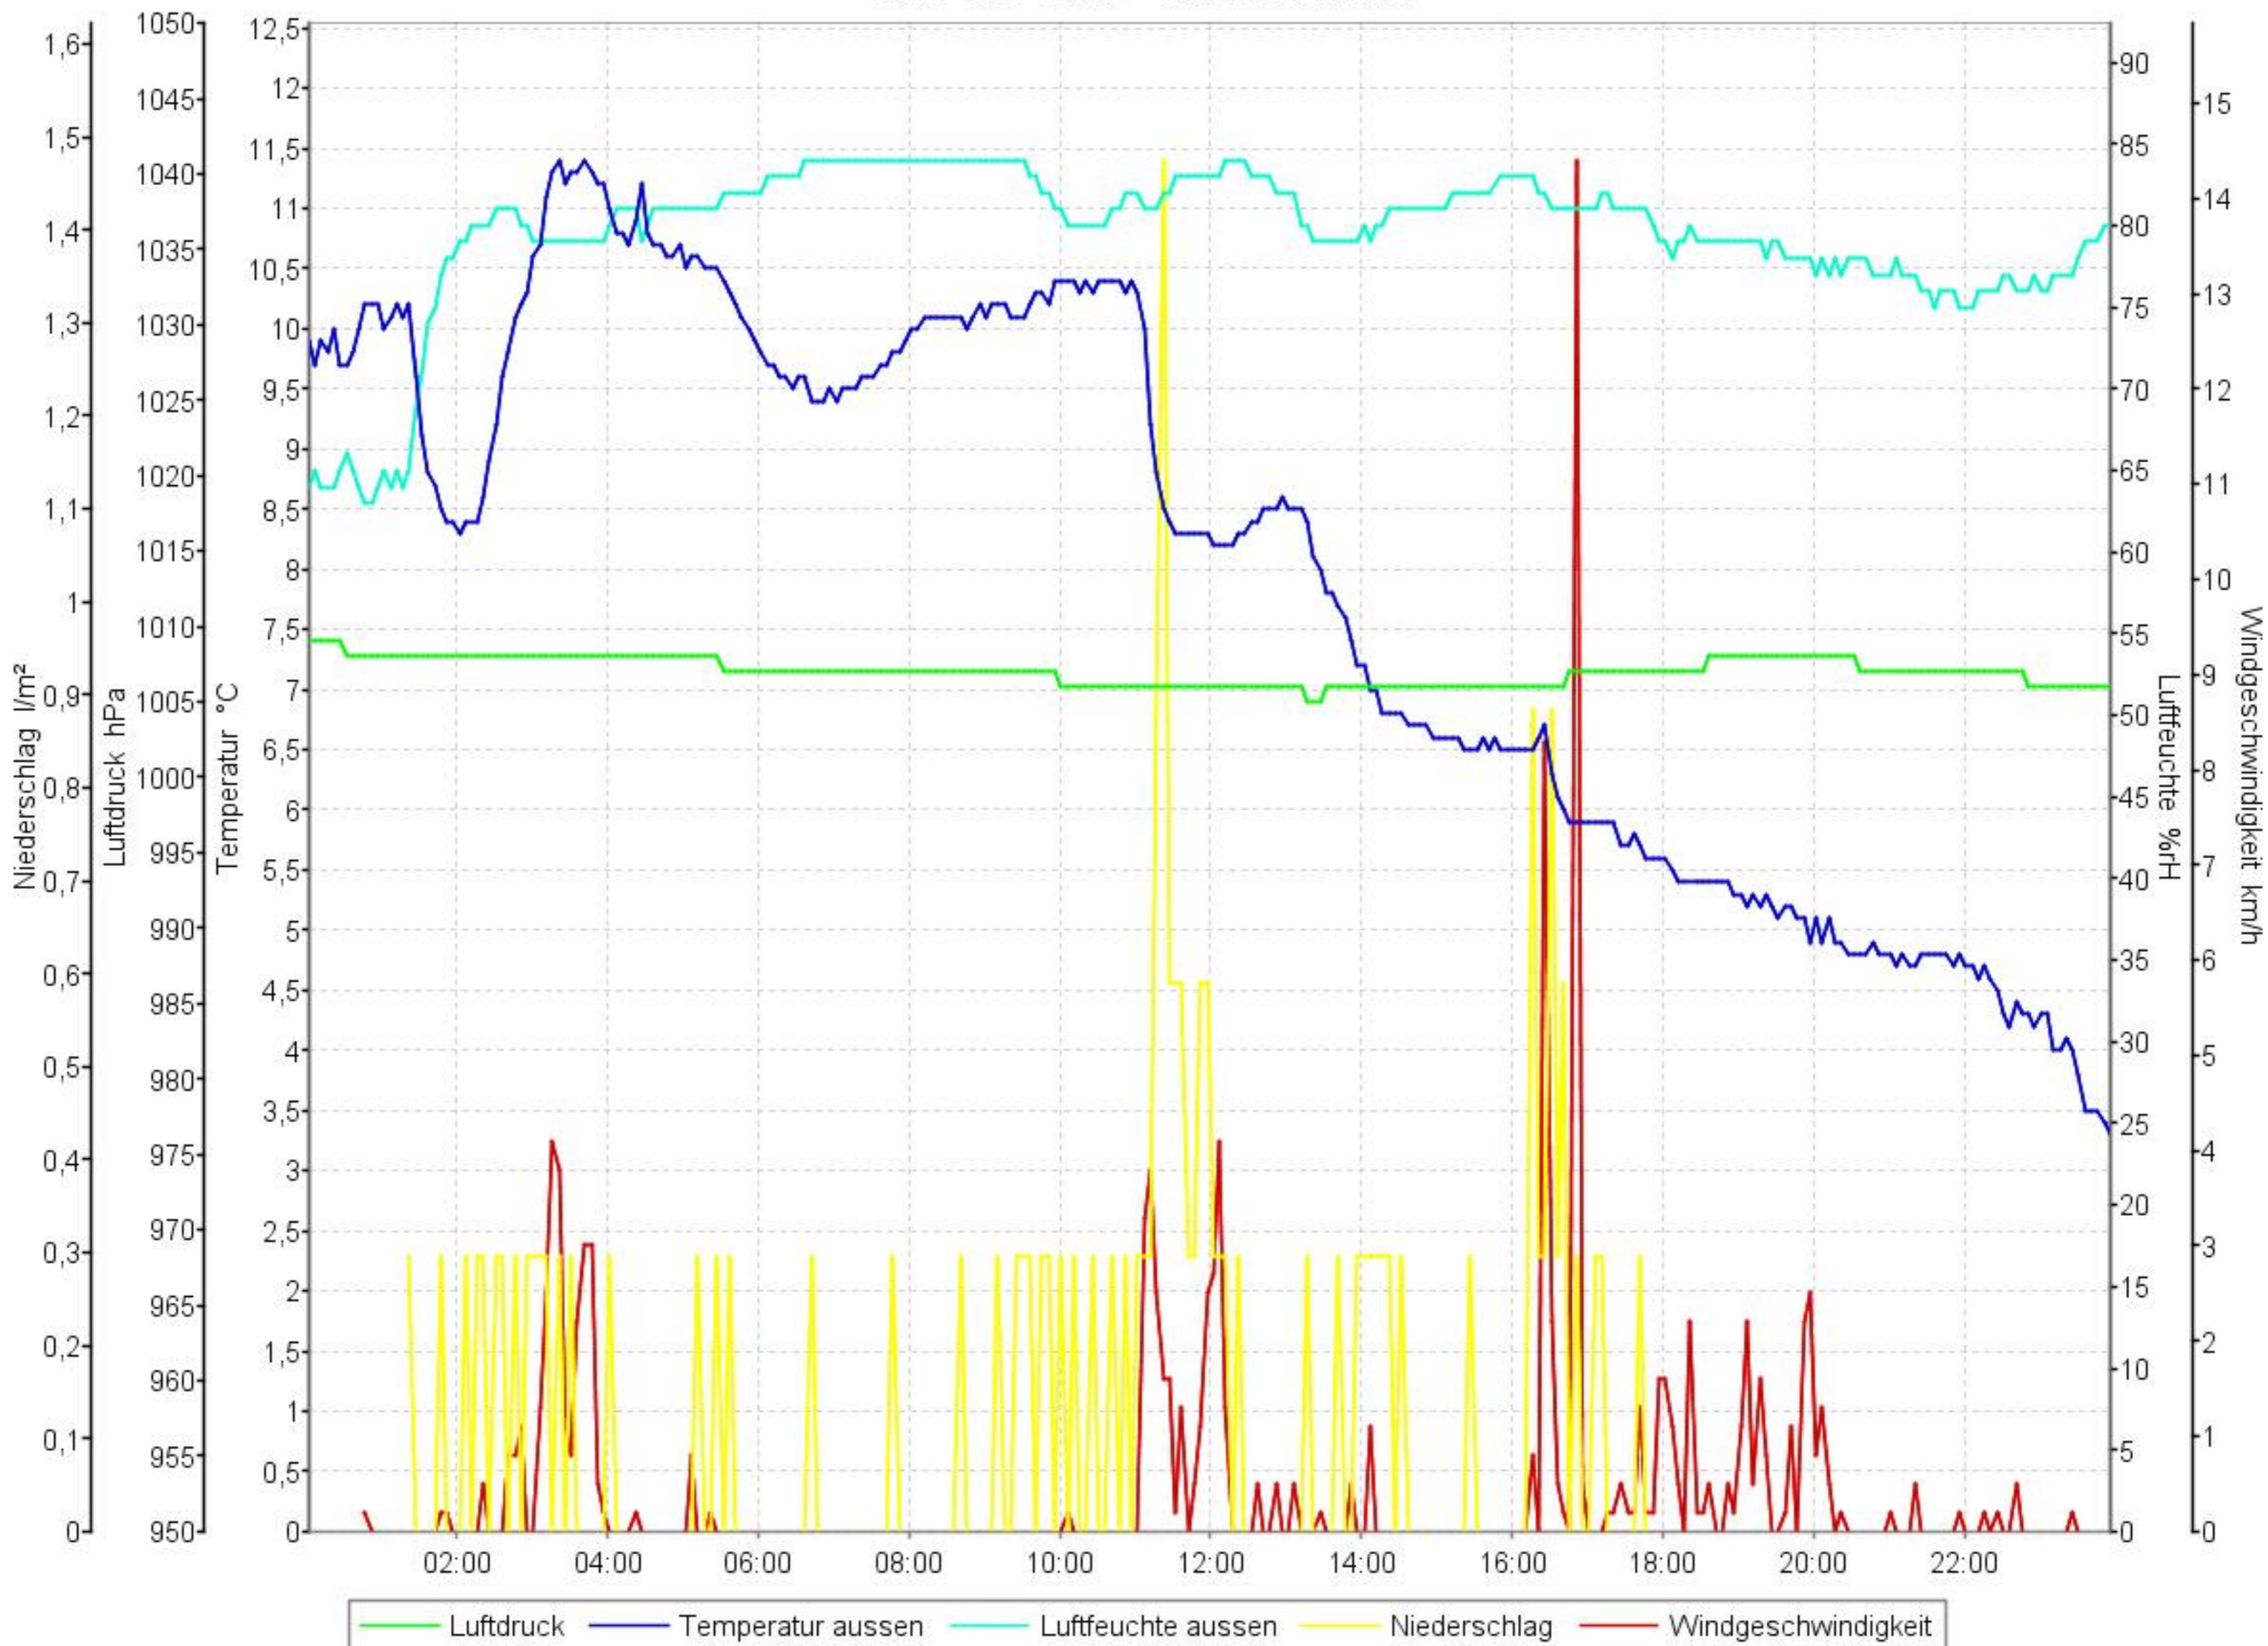

# Wetterverlauf

02.11.09 00:02 - 09.11.09 06:00

# Wetterverlauf

02.11.09 00:02 - 02.11.09 23:56

# Wetterverlauf

03.11.09 00:01 - 03.11.09 23:56

# Wetterverlauf

04.11.09 00:01 - 04.11.09 23:57