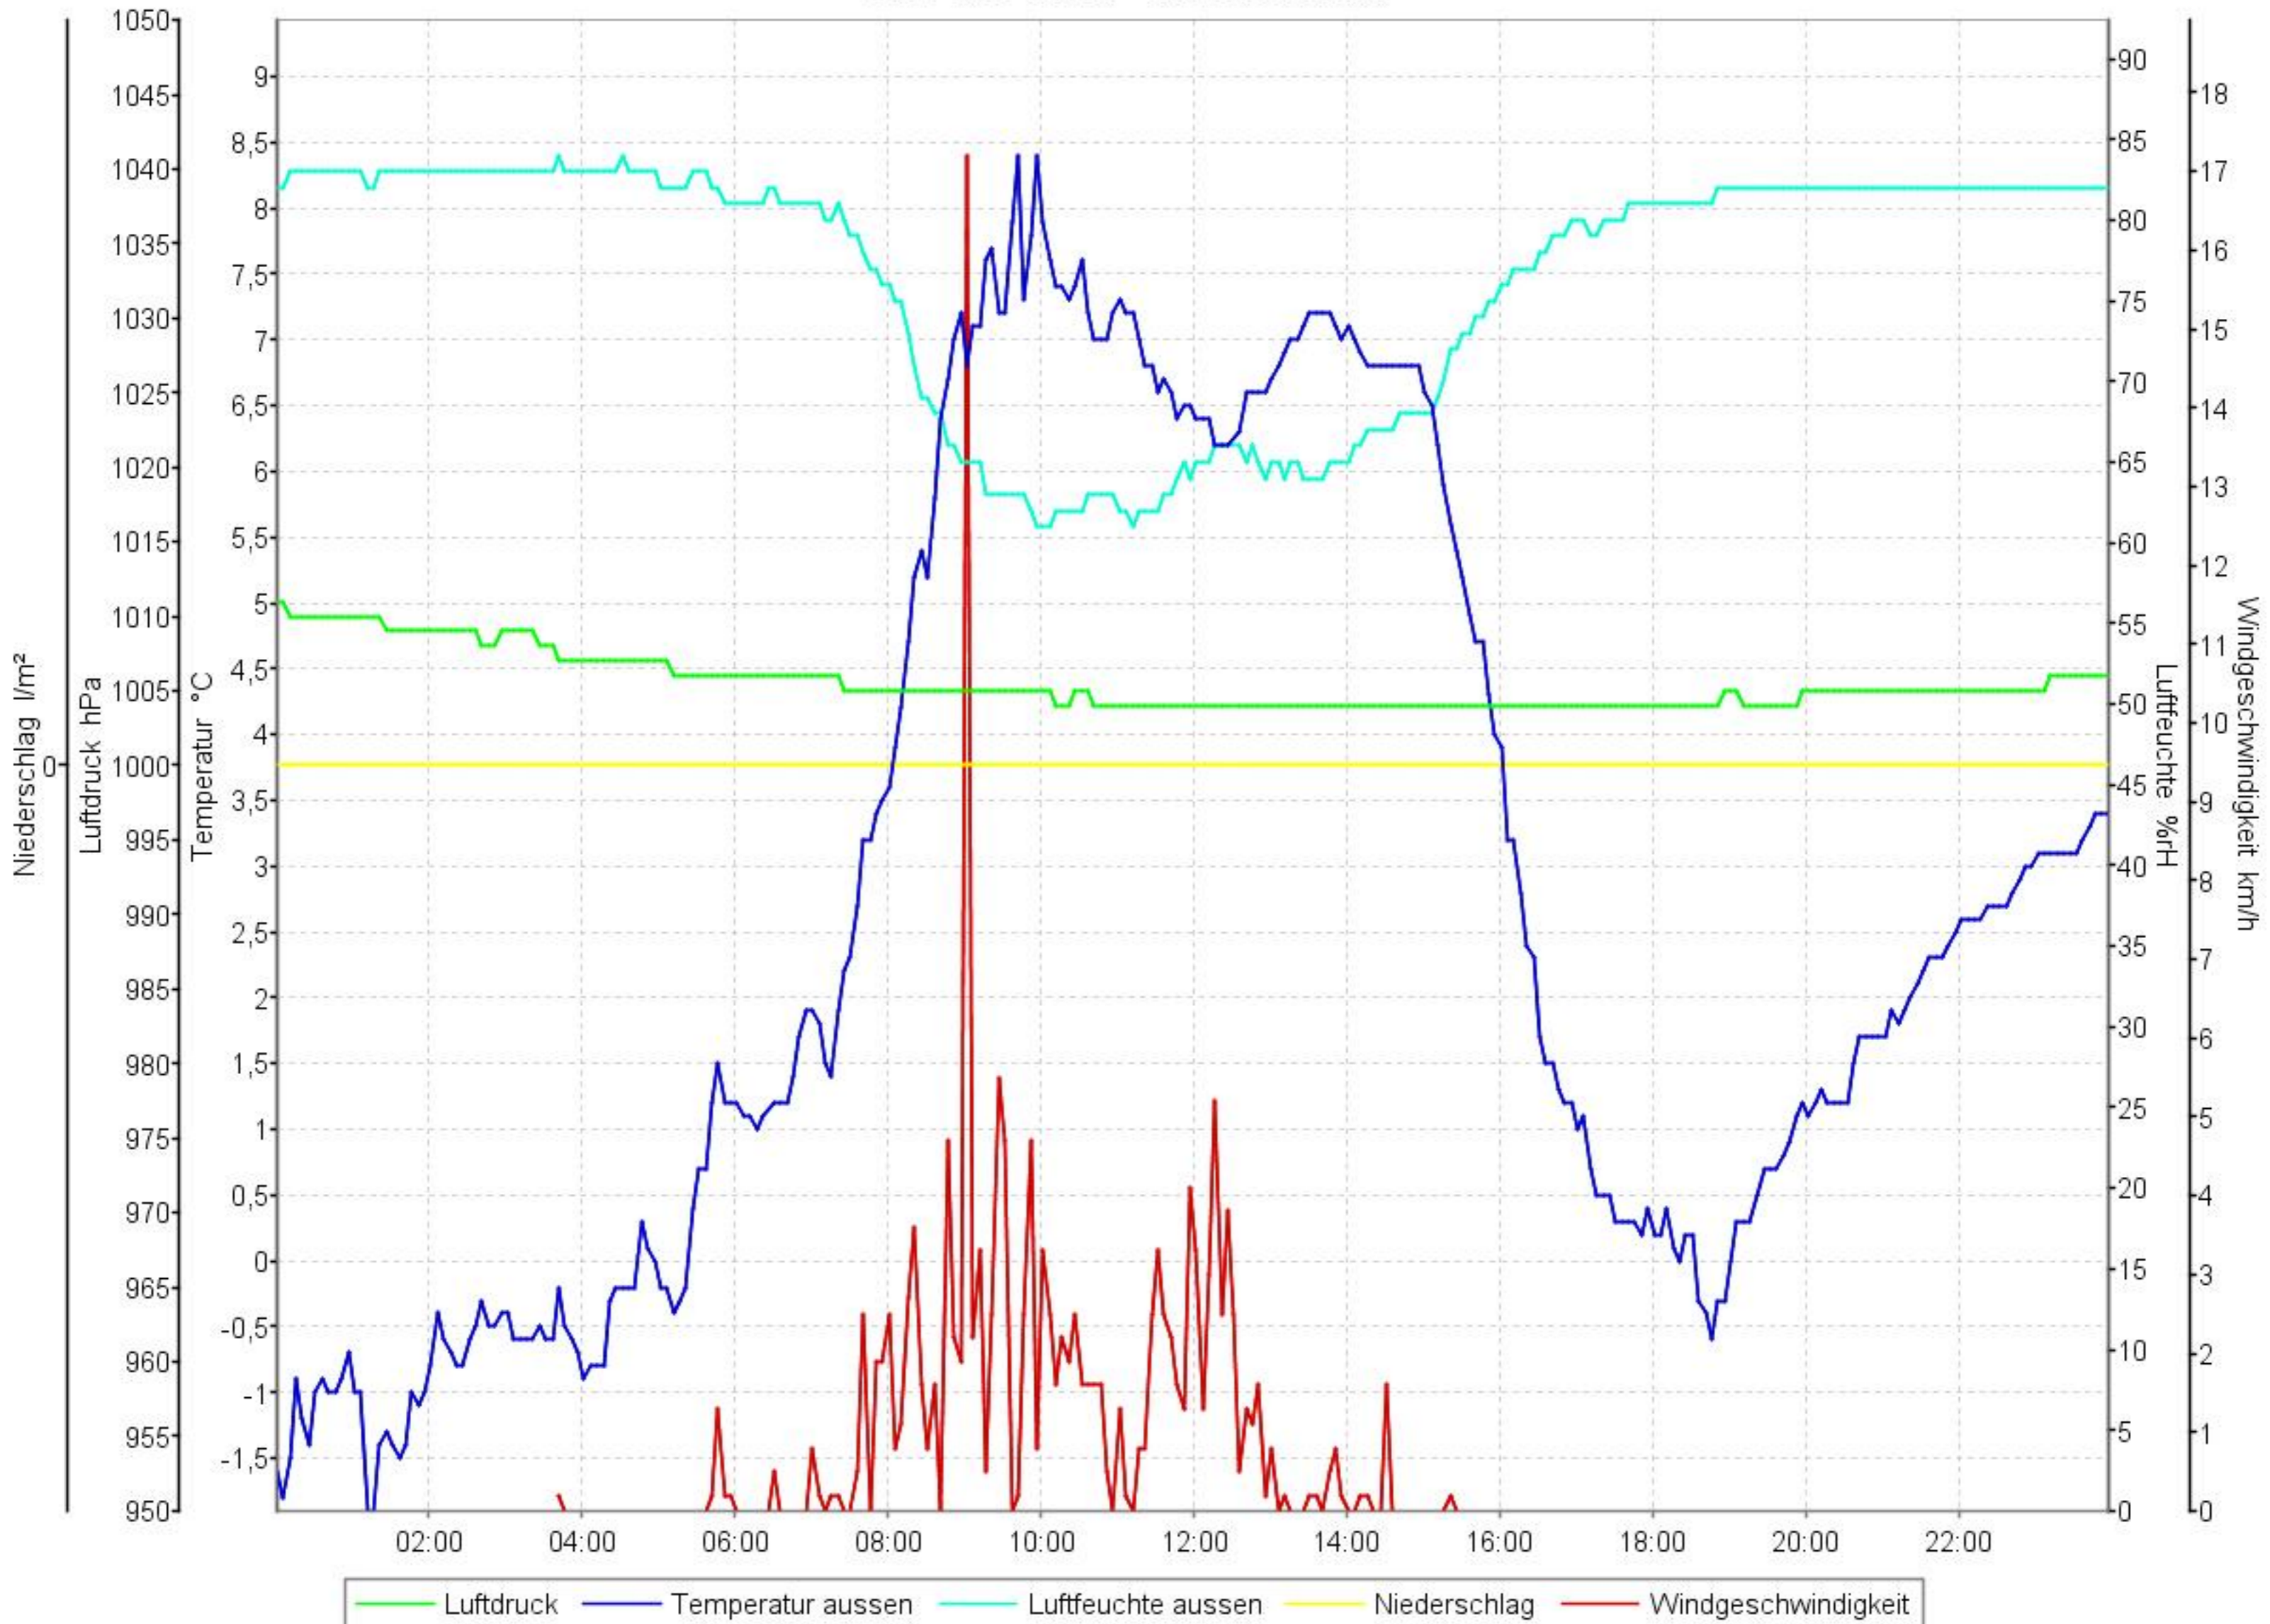

# Wetterverlauf

04.11.09 00:01 - 04.11.09 23:57

# Wetterverlauf

05.11.09 00:02 - 05.11.09 23:57

# Wetterverlauf

06.11.09 00:02 - 06.11.09 23:56

# Wetterverlauf

07.11.09 00:01 - 07.11.09 23:57