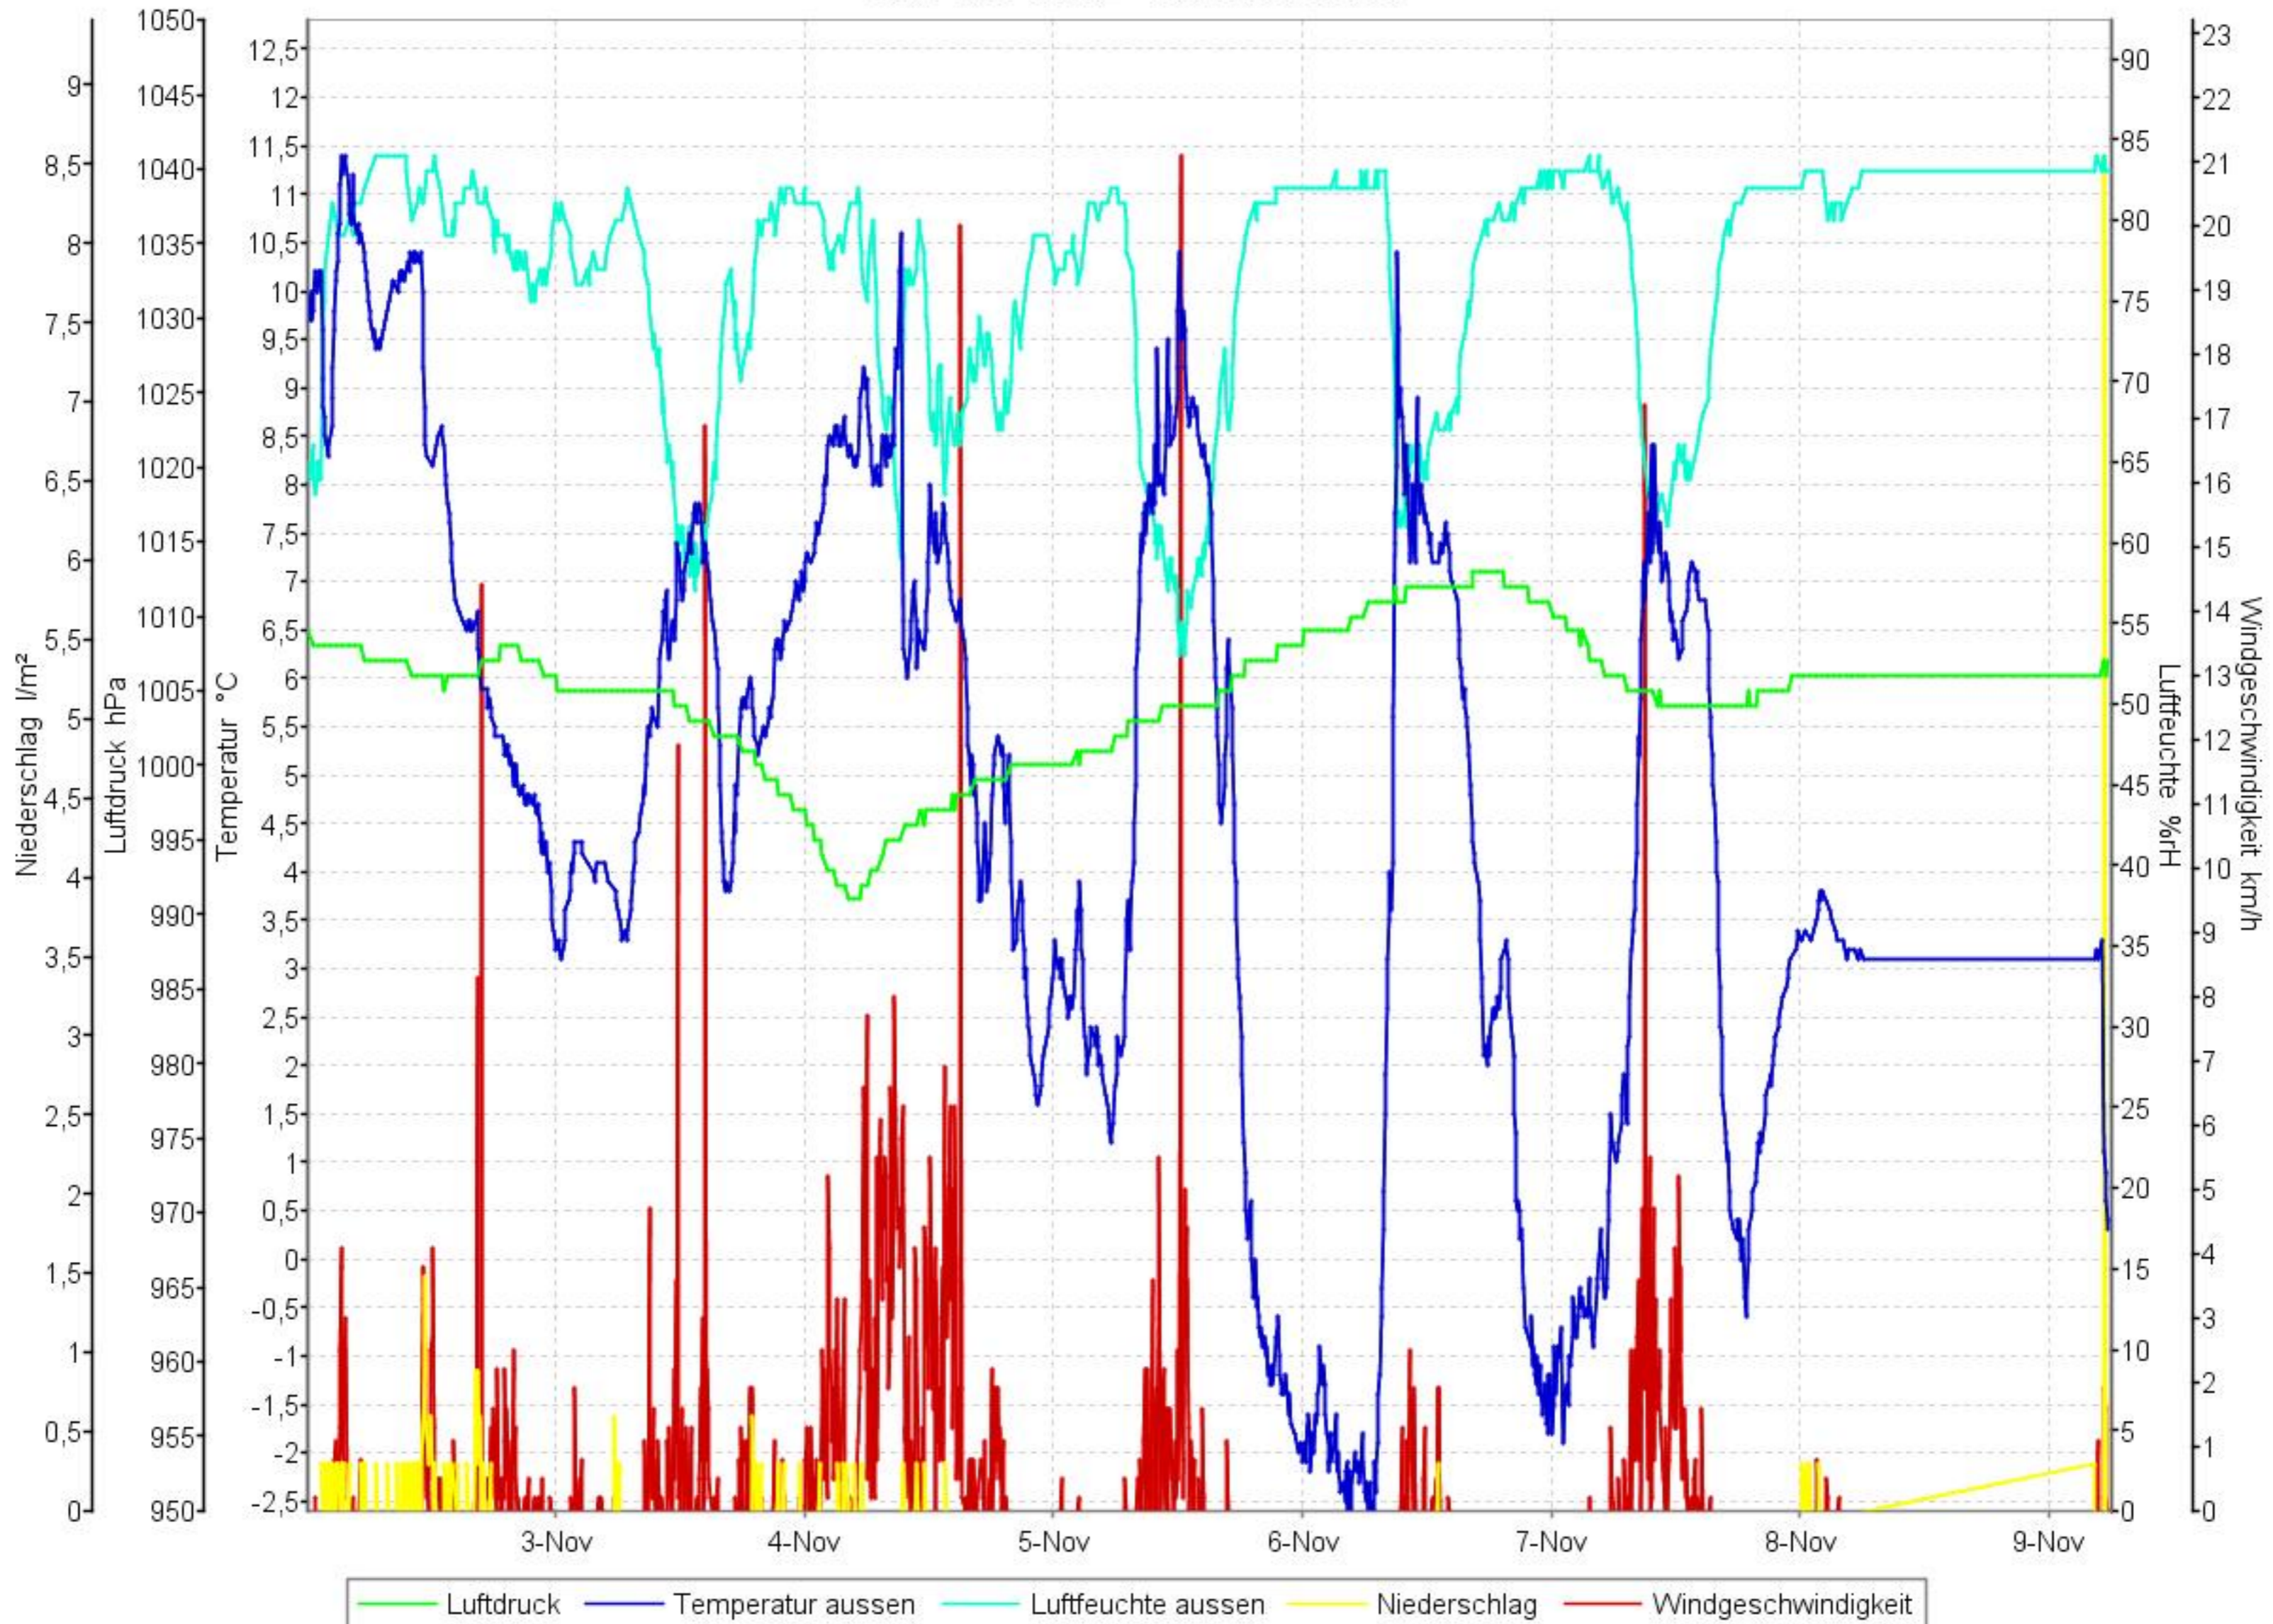

# Wetterverlauf

02.11.09 00:02 - 09.11.09 06:00

# Wetterverlauf

02.11.09 00:02 - 02.11.09 23:56

# Wetterverlauf

03.11.09 00:01 - 03.11.09 23:56

# Wetterverlauf

05.11.09 00:02 - 05.11.09 23:57