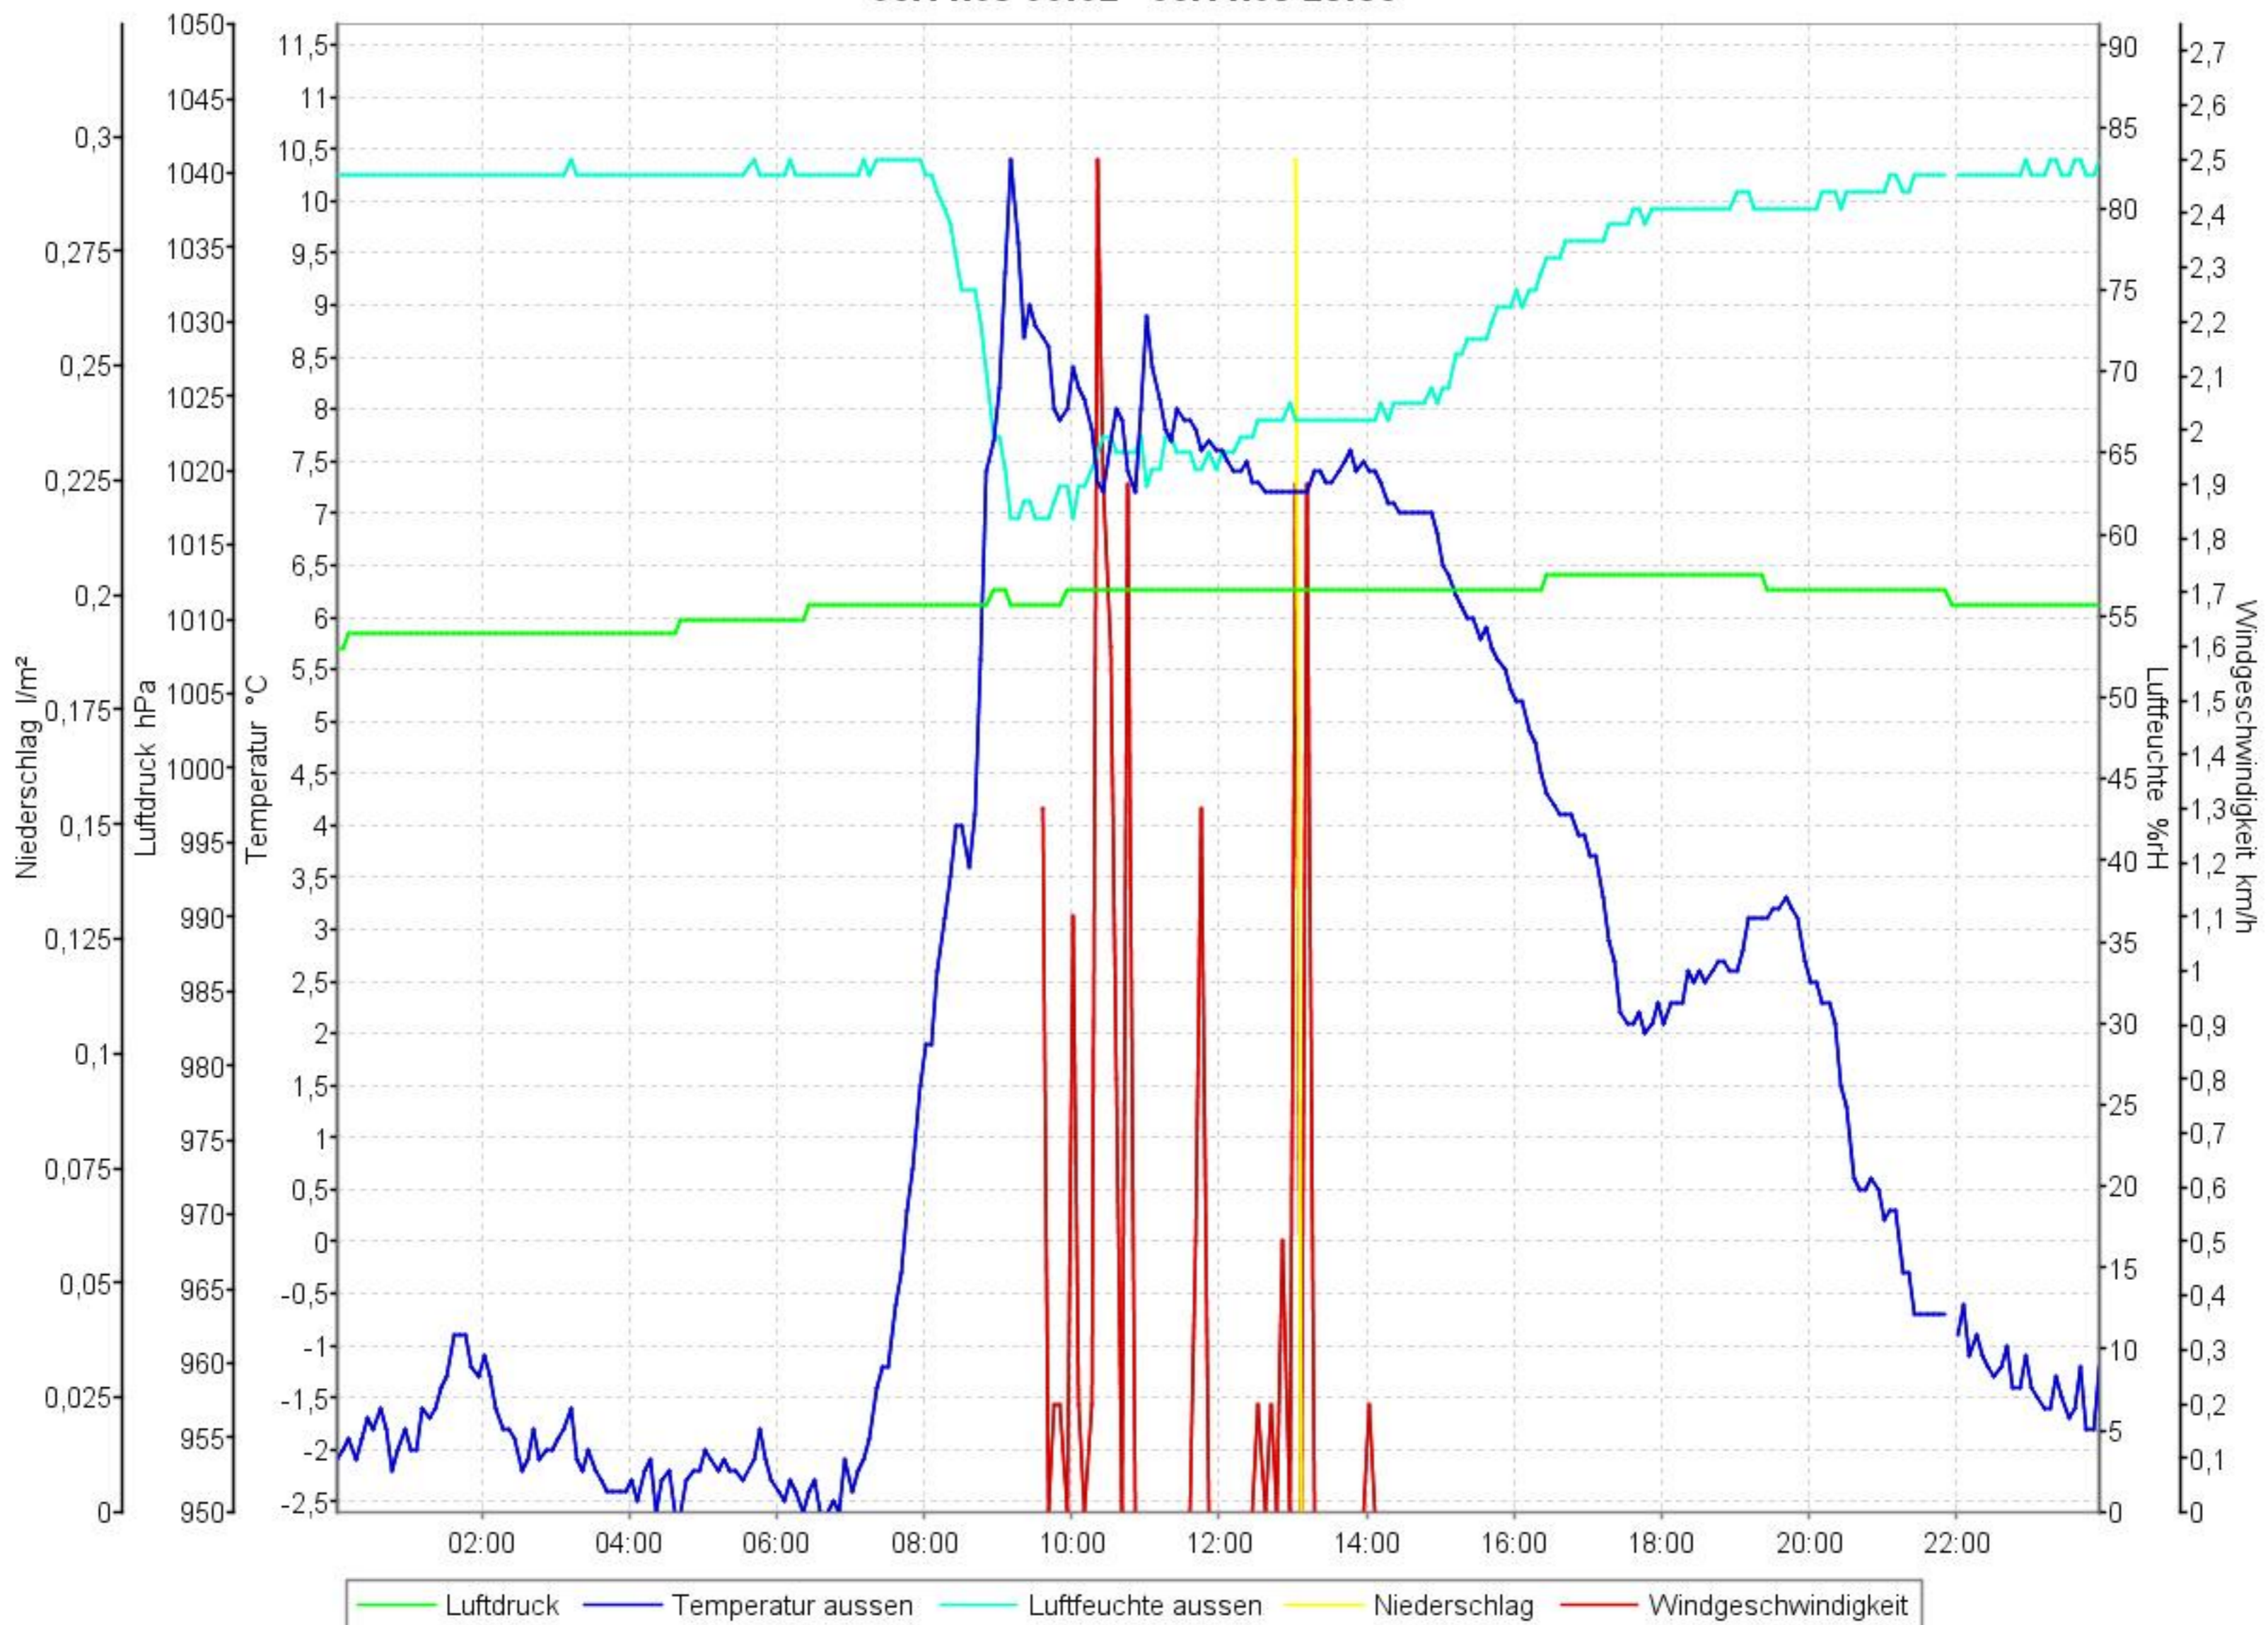

# Wetterverlauf

03.11.09 00:01 - 03.11.09 23:56

# Wetterverlauf

04.11.09 00:01 - 04.11.09 23:57

# Wetterverlauf

05.11.09 00:02 - 05.11.09 23:57

# Wetterverlauf

06.11.09 00:02 - 06.11.09 23:56