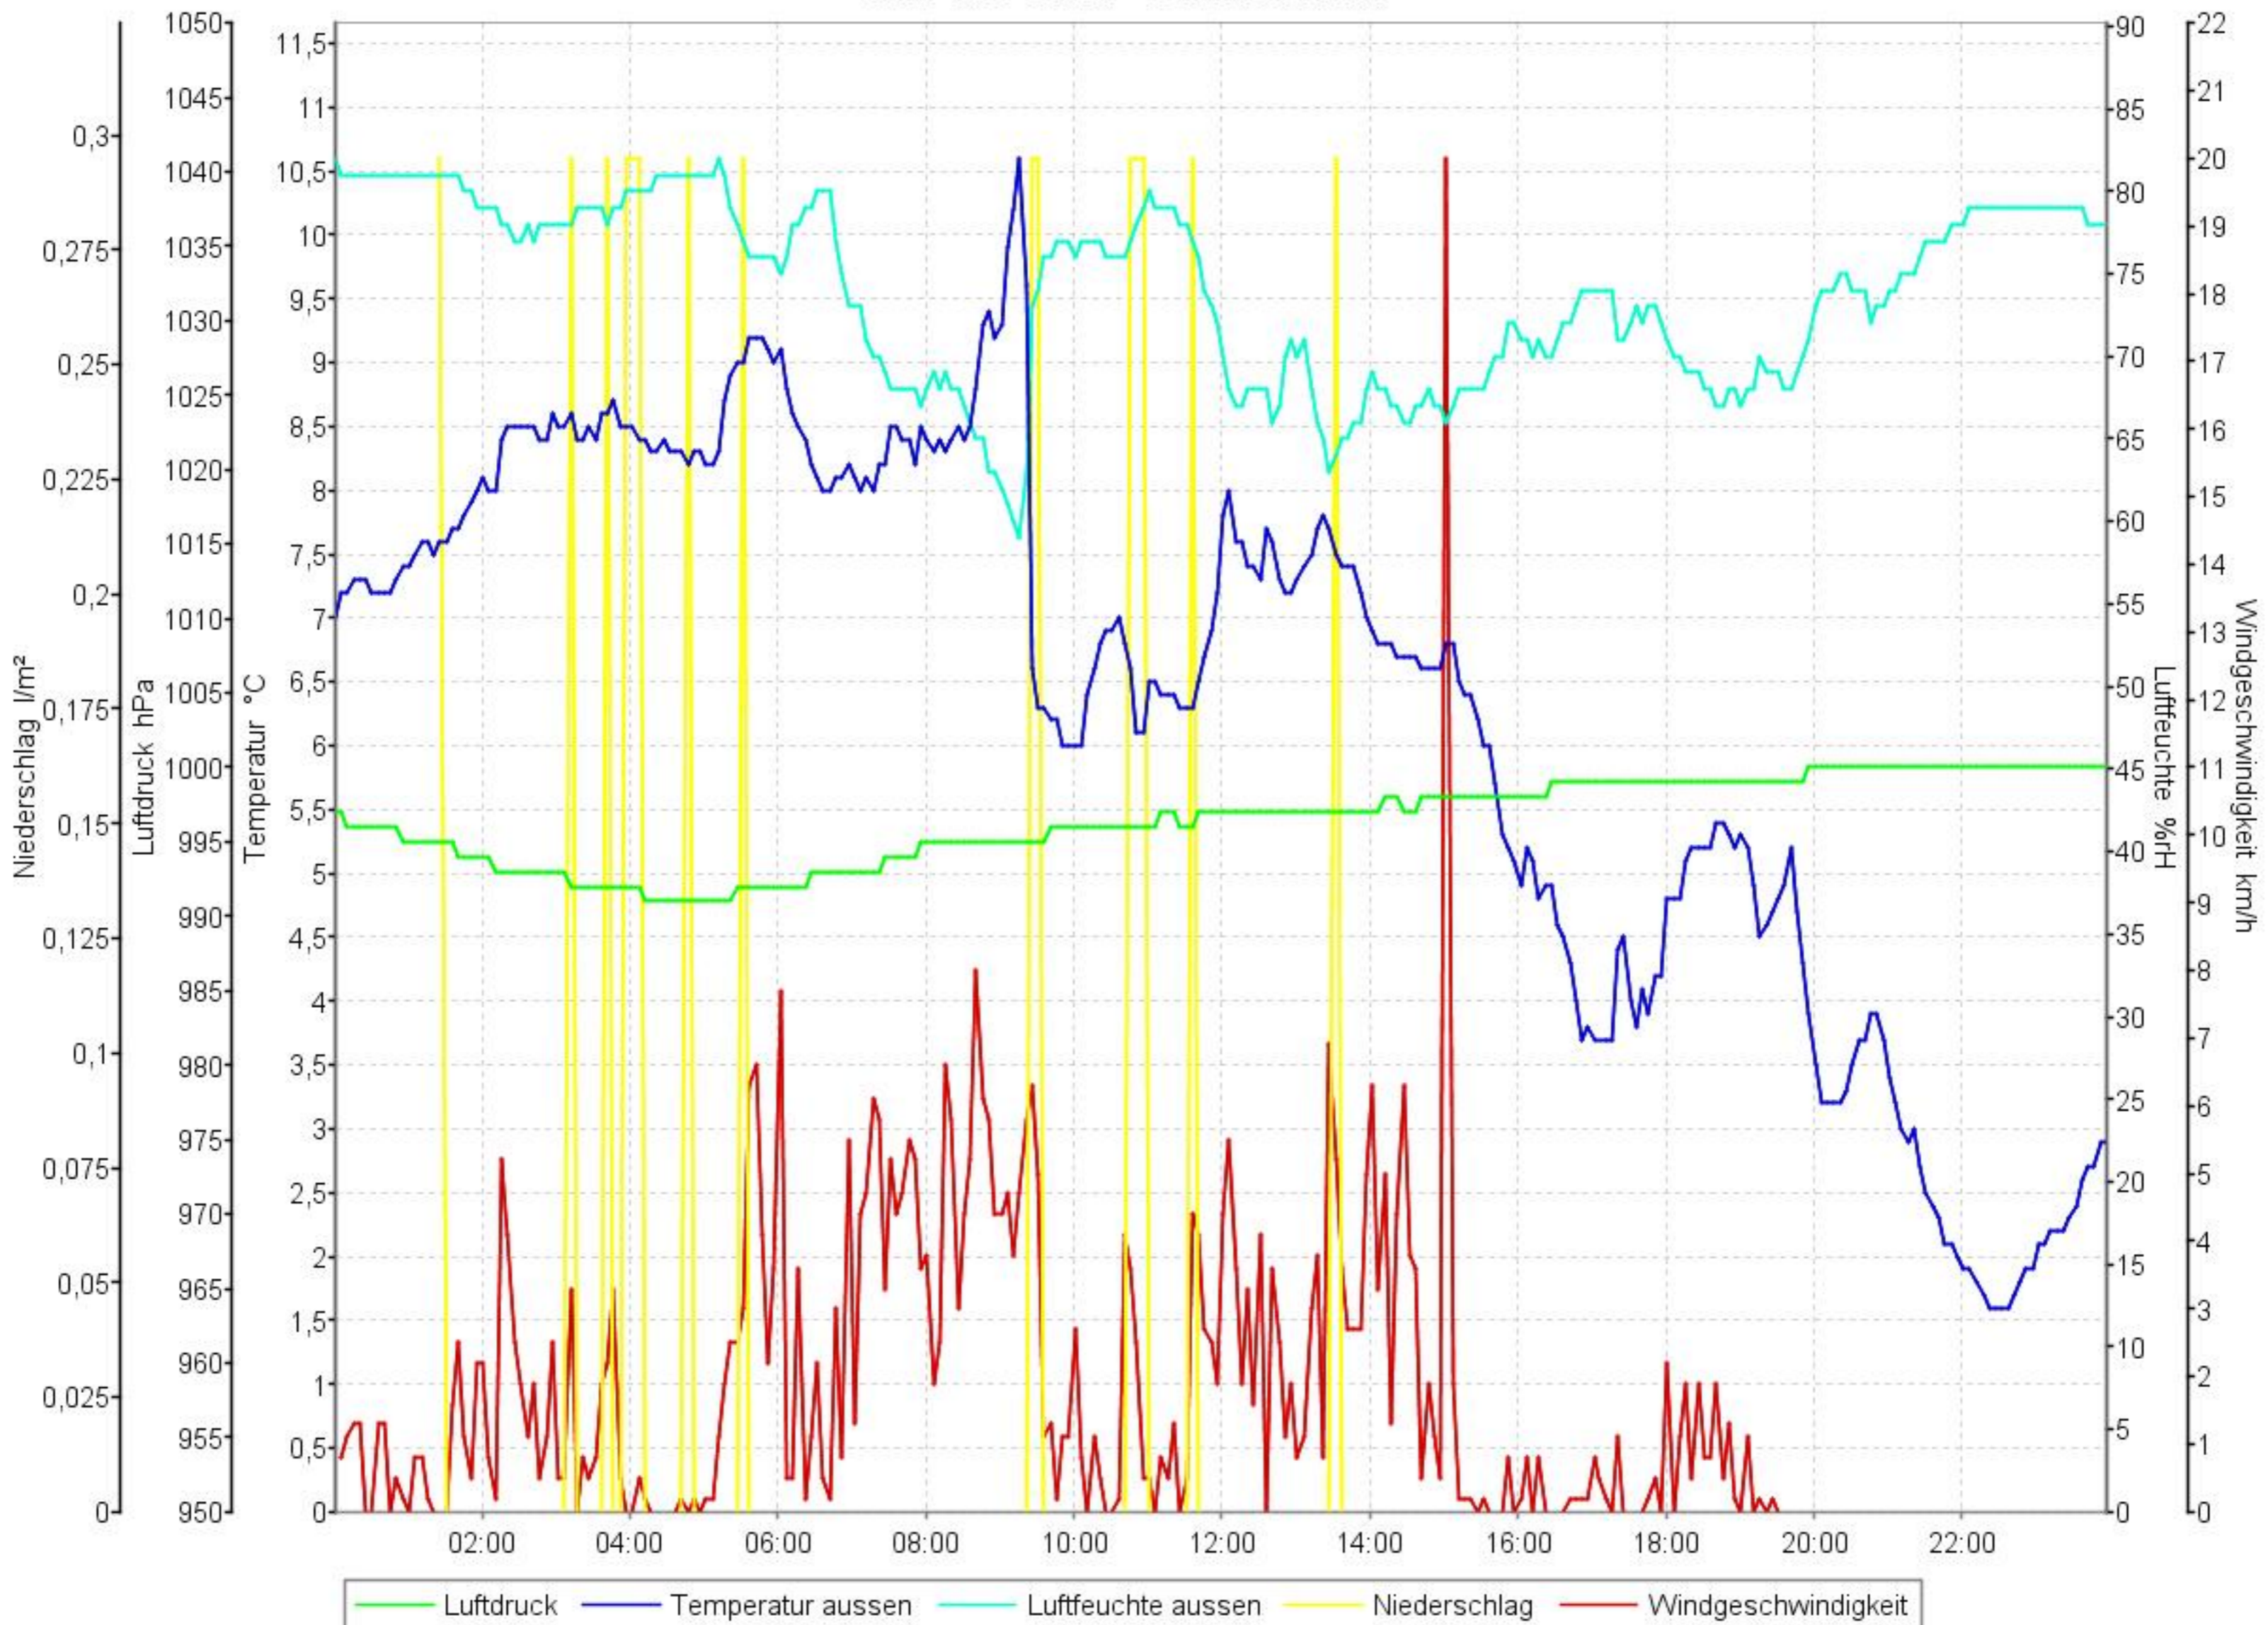

# Wetterverlauf

02.11.09 00:02 - 09.11.09 06:00

# Wetterverlauf

02.11.09 00:02 - 02.11.09 23:56

# Wetterverlauf

03.11.09 00:01 - 03.11.09 23:56

# Wetterverlauf

04.11.09 00:01 - 04.11.09 23:57